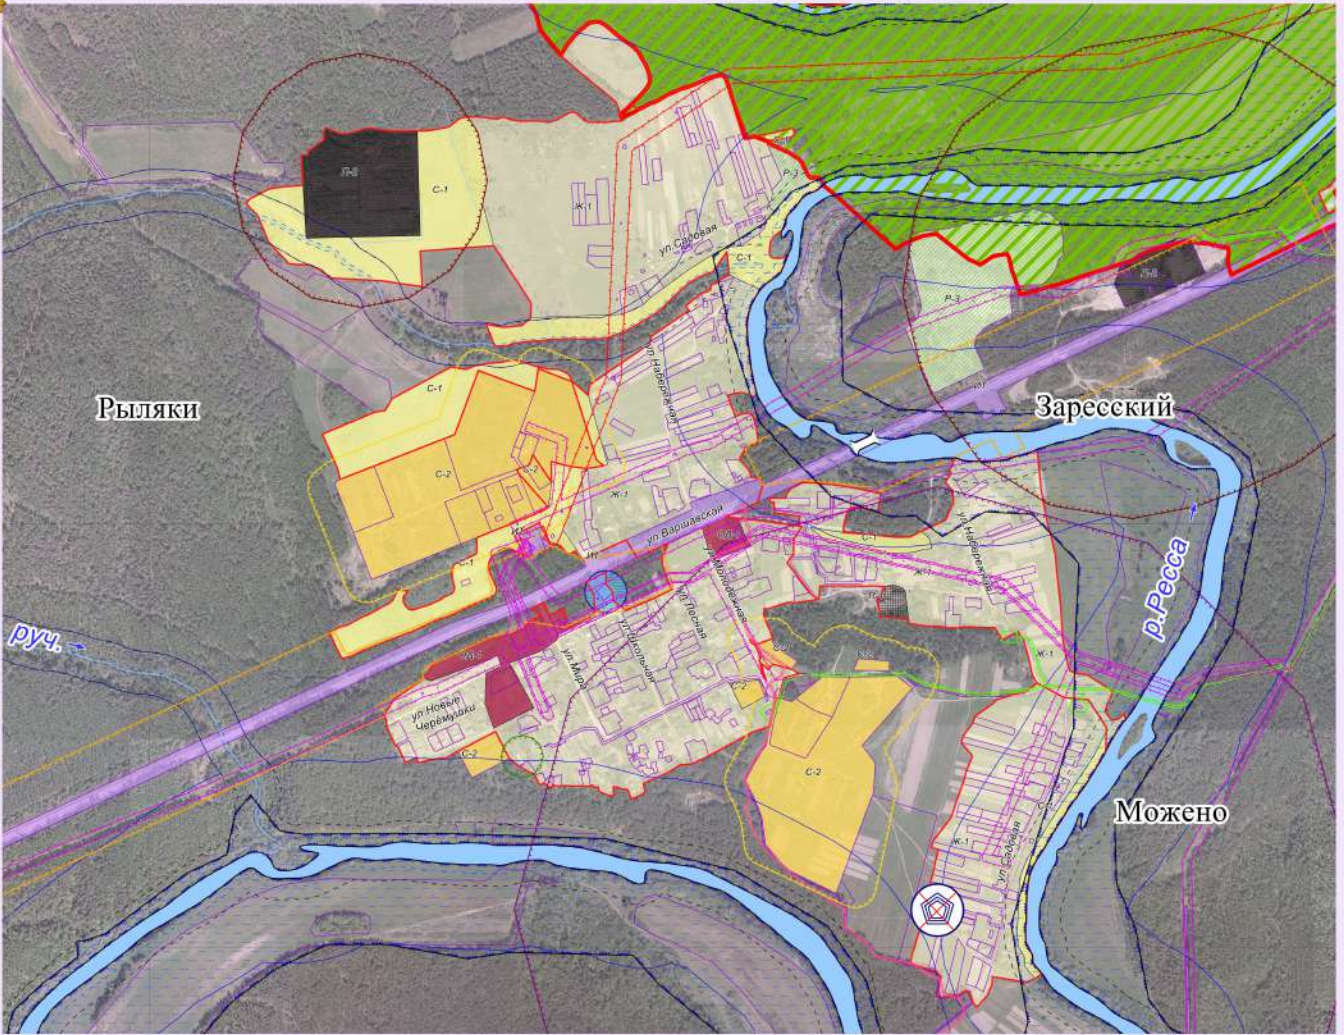

Приложение №1

ФРАГМЕНТ КАРТ ГРАДОСТРОИТЕЛЬНОГО ЗОНИРОВАНИЯ
И ГРАНИЦ ЗОН С ОСОБЫМИ УСЛОВИЯМИ ИСПОЛЬЗОВАНИЯ ТЕРРИТОРИИ ДЕР. РЫЛЯКИ, С. ЗАРЕССКИЙ, ДЕР. МОЖЕНО
муниципального образования сельское поселение "Деревня Рыляки"
Кухновского района Калужской области

П
Р
А
В
И
Л
А

З
Е
М
Л
Е
П
О
Л
Ь
З
О
В
А
Н
И
Я

И

З
А
С
Т
Р
О
Й
К
И

Условные обозначения: приложение № 13

Масштаб 1:5 000

Глава администрации
МО СП "Деревня Рыляки"

О. А. Муртузалиева