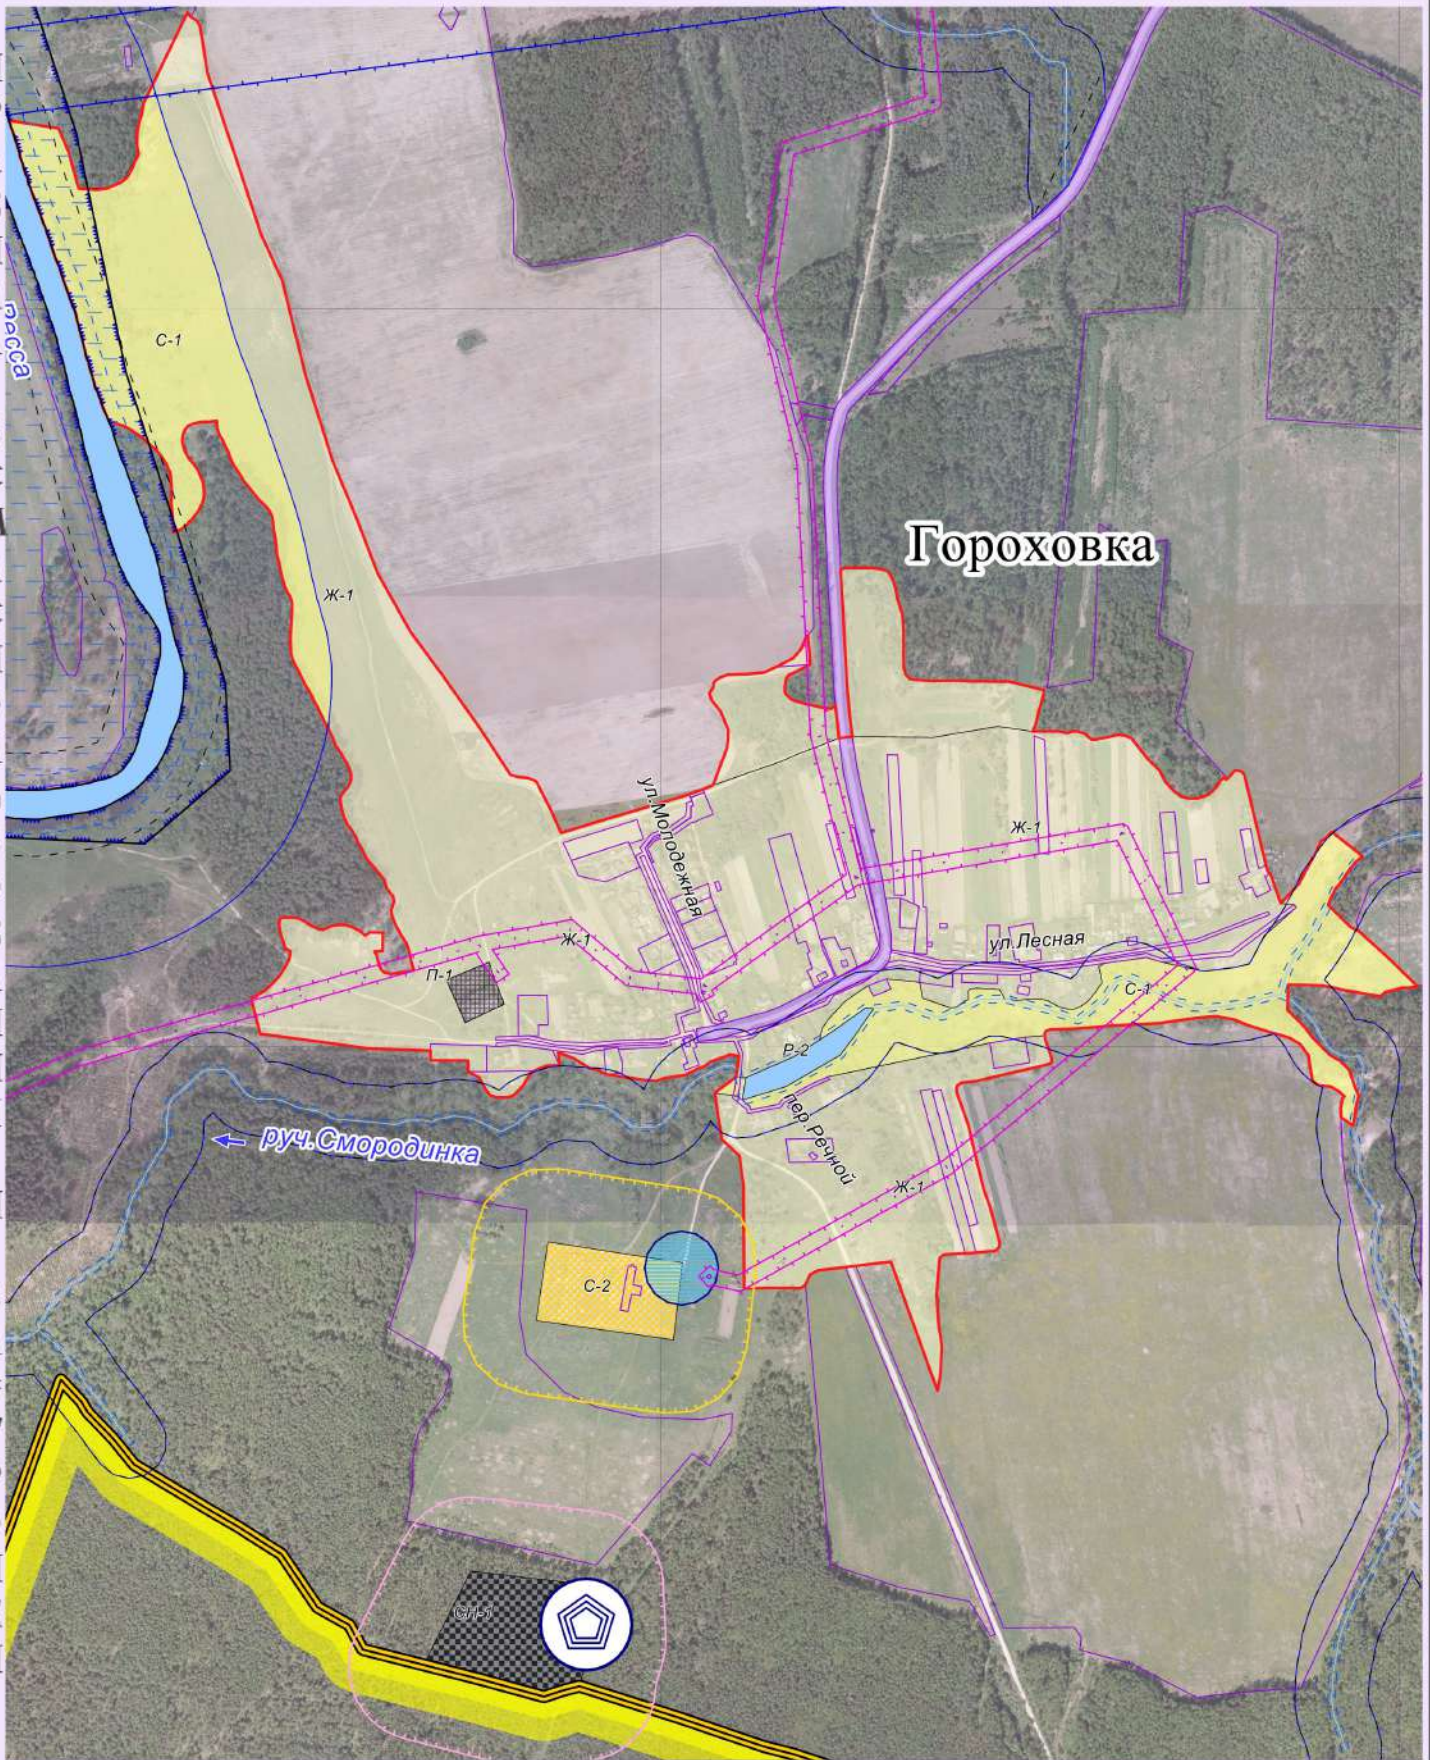

**ФРАГМЕНТ КАРТ ГРАДОСТРОИТЕЛЬНОГО ЗОНИРОВАНИЯ  
И ГРАНИЦ ЗОН С ОСОБЫМИ УСЛОВИЯМИ ИСПОЛЬЗОВАНИЯ ТЕРРИТОРИИ ДЕР. ГОРОХОВКА  
муниципального образования сельского поселения "Деревня Рыляки"  
Южновского района Калужской области**

П  
Р  
А  
В  
И  
Л  
А  
  
З  
Е  
М  
Л  
Е  
П  
О  
Л  
Ь  
З  
О  
В  
А  
Н  
И  
Я  
  
И  
  
З  
Д  
Е  
С  
Т  
Р  
О  
Й  
К  
И

Условные обозначения: приложение № 13

Масштаб 1: 5 000

Глава администрации  
МО СП "Деревня Рыляки"