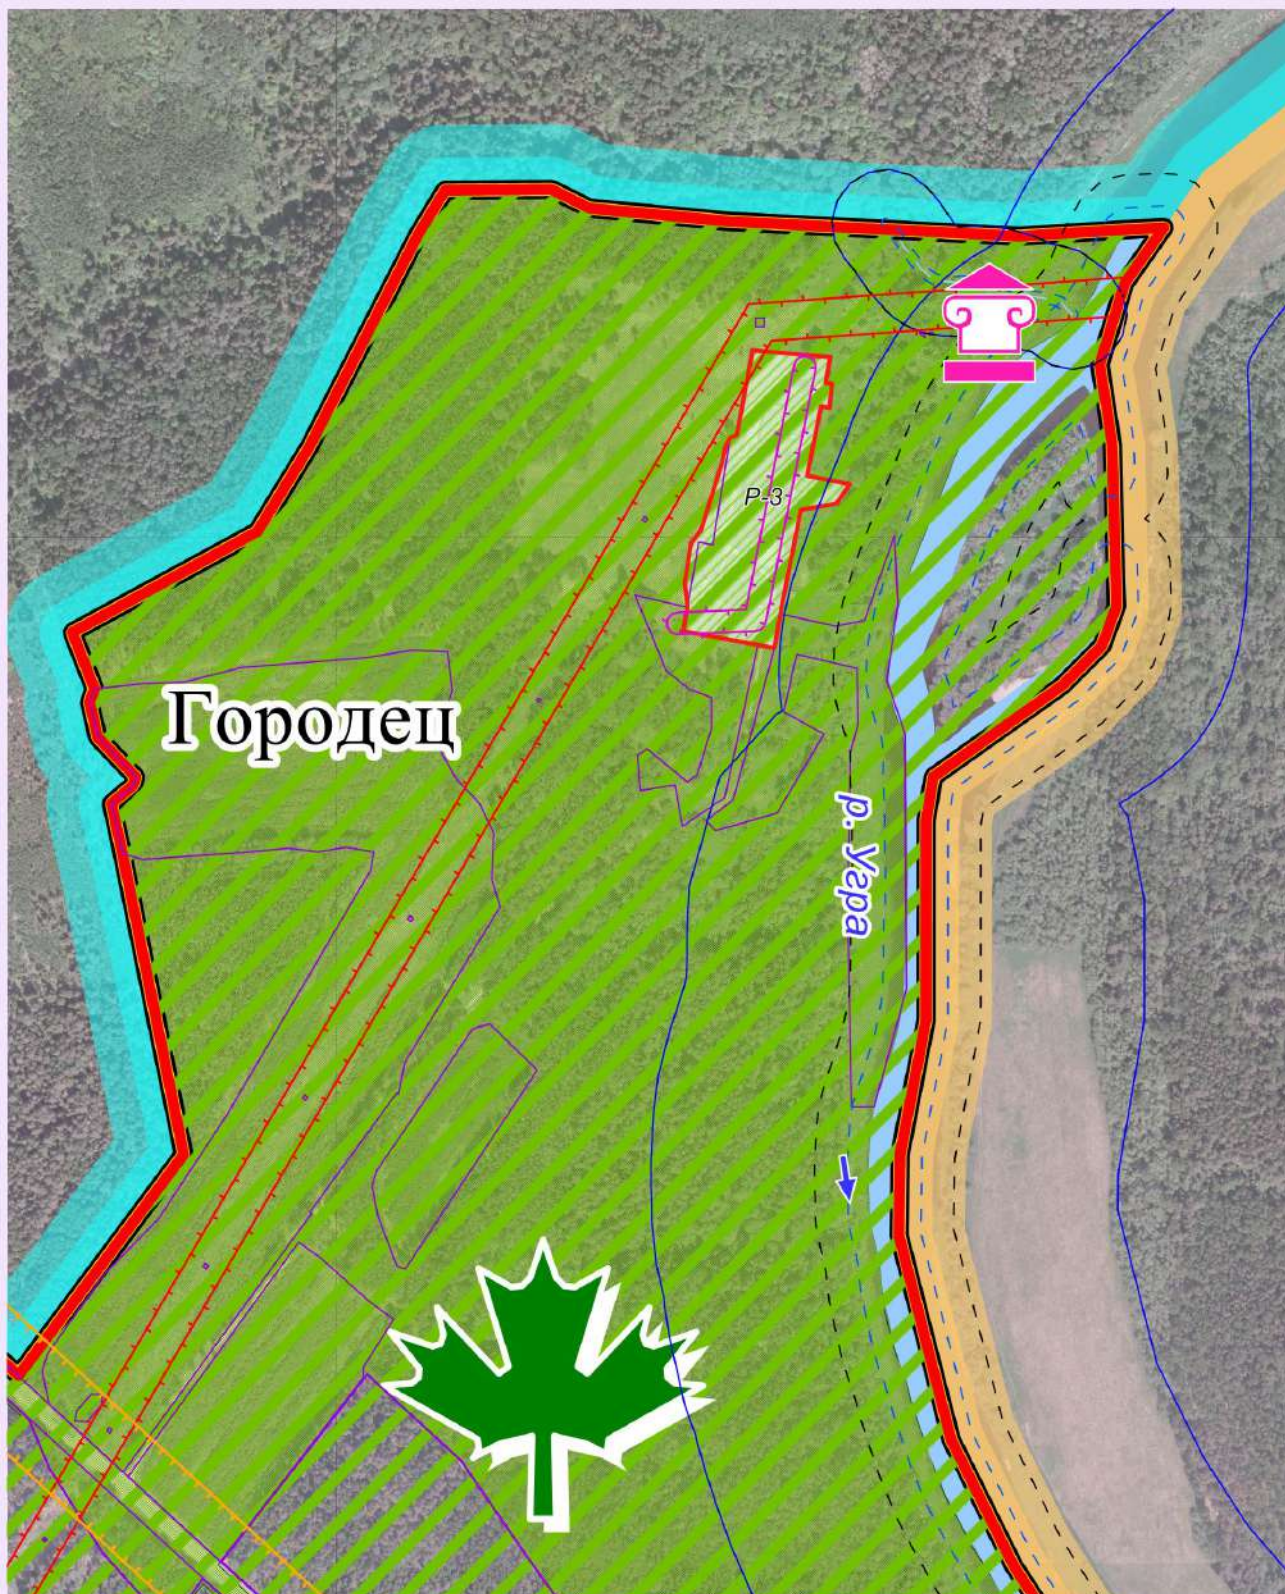

**ФРАГМЕНТ КАРТ ГРАДОСТРОИТЕЛЬНОГО ЗОНИРОВАНИЯ
И ГРАНИЦ ЗОН С ОСОБЫМИ УСЛОВИЯМИ ИСПОЛЬЗОВАНИЯ ТЕРРИТОРИИ ДЕР. ГОРОДЕЦ
муниципального образования сельского поселения "Деревня Рыляки"
Юхновского района Калужской области**

П
Р
А
В
И
Л
А

З
Е
М
Л
Е
П
О
Л
Ь
З
О
В
А
Н
И
Я

И

З
А
С
Т
Р
О
Й
К
И

Условные обозначения: приложение № 13

Глава администрации
МО СП "Деревня Рыляки"

Масштаб 1: 5 000

_____ О. А. Муртузалиева