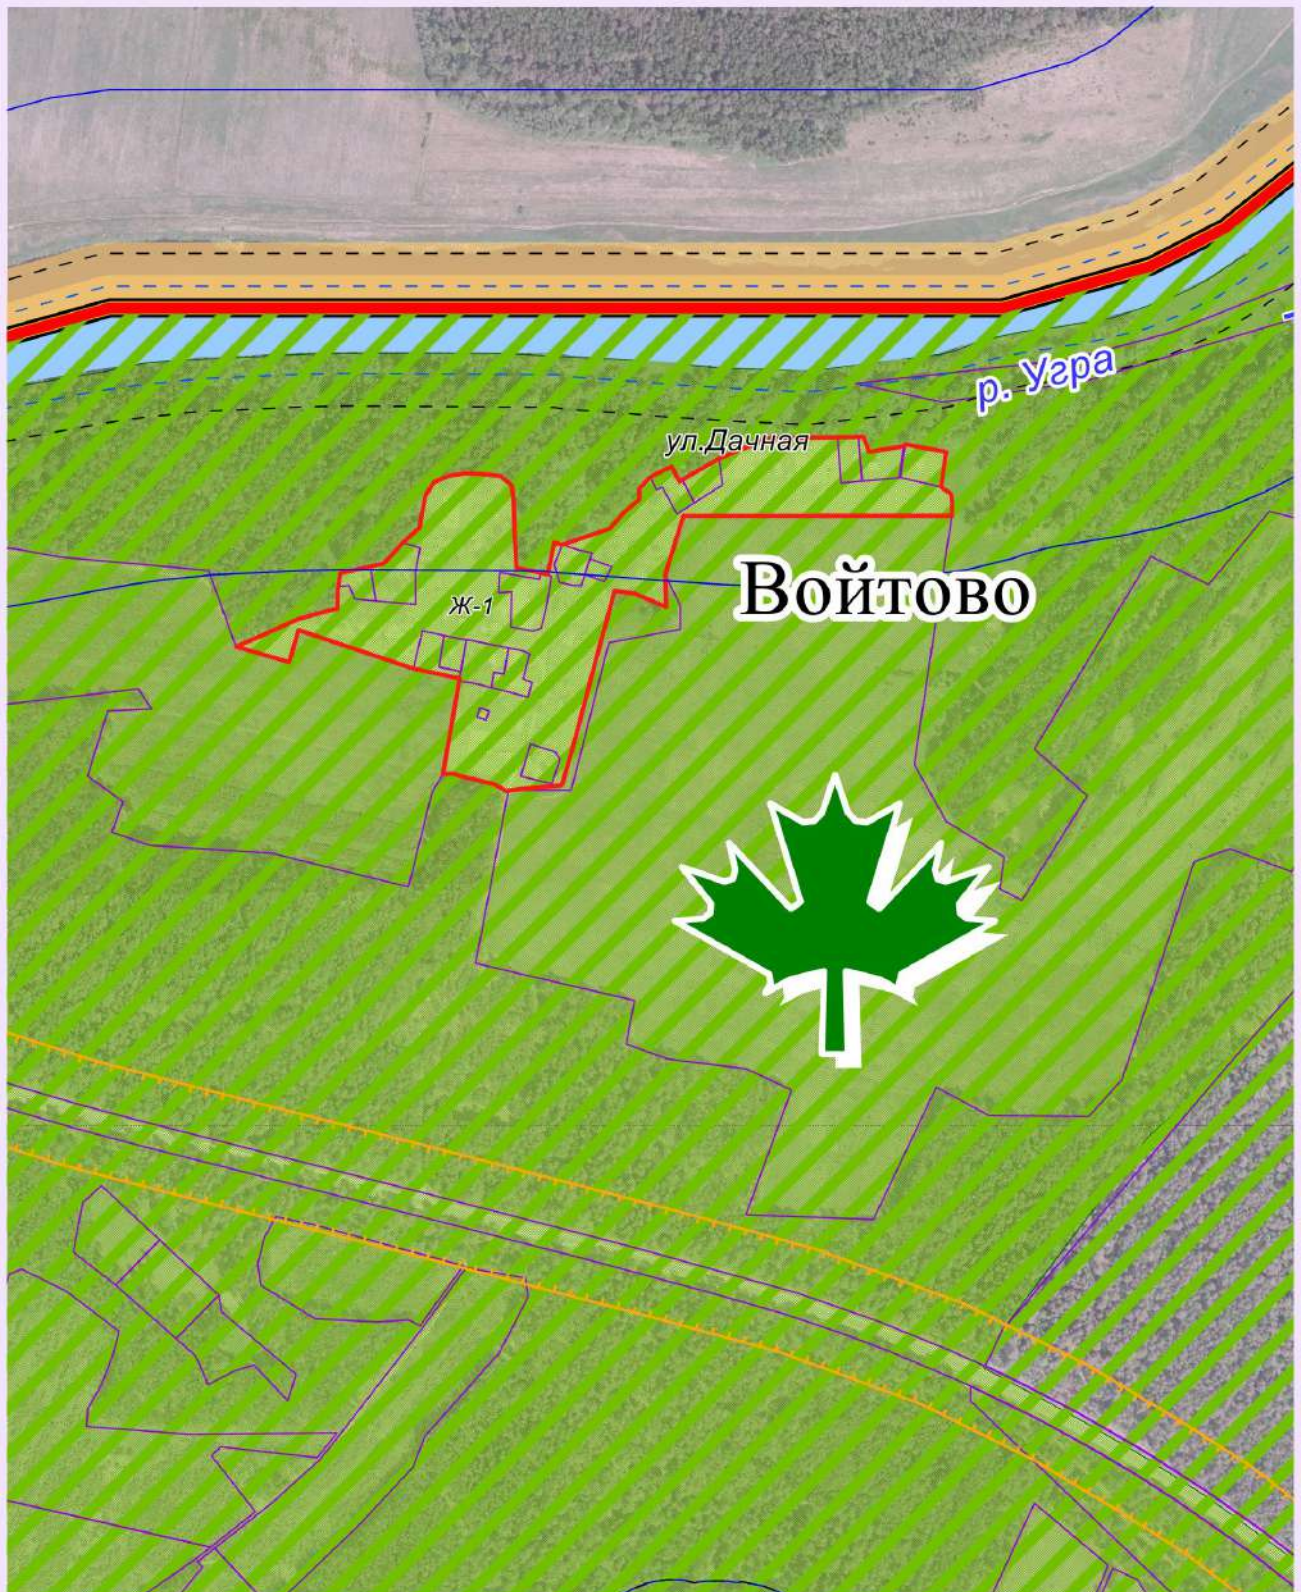

**ФРАГМЕНТ КАРТ ГРАДОСТРОИТЕЛЬНОГО ЗОНИРОВАНИЯ
И ГРАНИЦ ЗОН С ОСОБЫМИ УСЛОВИЯМИ ИСПОЛЬЗОВАНИЯ ТЕРРИТОРИИ ДЕР. ВОЙТОВО
муниципального образования сельского поселения "Деревня Рыляки"
Юхновского района Калужской области**

П
Р
А
В
И
Л
А

З
Е
М
Л
Е
П
О
Л
Ь
З
О
В
А
Н
И
Я

И

З
А
С
Т
Р
О
Й
К
И

Условные обозначения: приложение № 13

Глава администрации
МО СП "Деревня Рыляки"

Масштаб 1: 5 000

_____ О. А. Муртузалиева