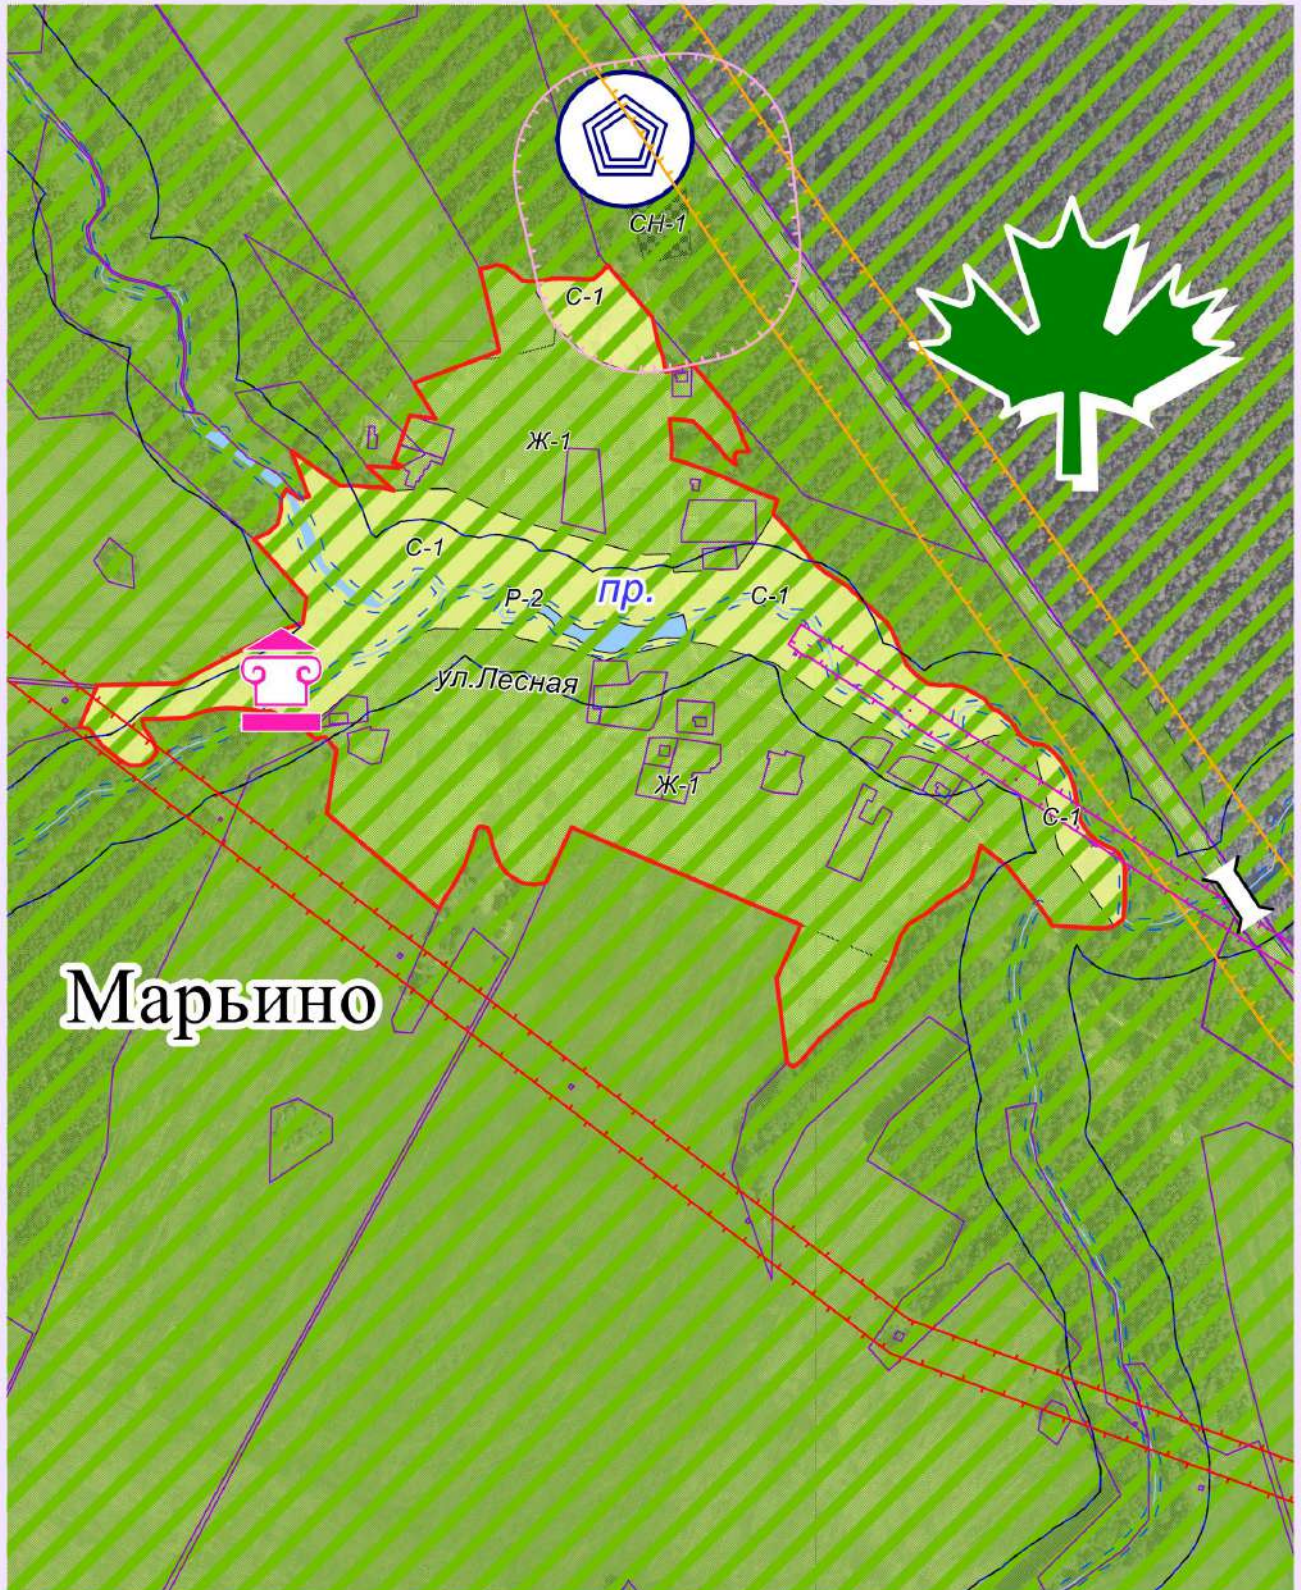

**ФРАГМЕНТ КАРТ ГРАДОСТРОИТЕЛЬНОГО ЗОНИРОВАНИЯ  
И ГРАНИЦ ЗОН С ОСОБЫМИ УСЛОВИЯМИ ИСПОЛЬЗОВАНИЯ ТЕРРИТОРИИ ДЕР. МАРЬИНО  
муниципального образования сельского поселения "Деревня Рыляки"  
Юхновского района Калужской области**

П  
Р  
А  
В  
И  
Л  
А  
  
З  
Е  
М  
Л  
Е  
П  
О  
Л  
Ь  
З  
О  
В  
А  
Н  
И  
Я  
  
И  
  
З  
А  
С  
Т  
Р  
О  
Й  
К  
И

Условные обозначения: приложение № 13

Глава администрации  
МО СП "Деревня Рыляки"