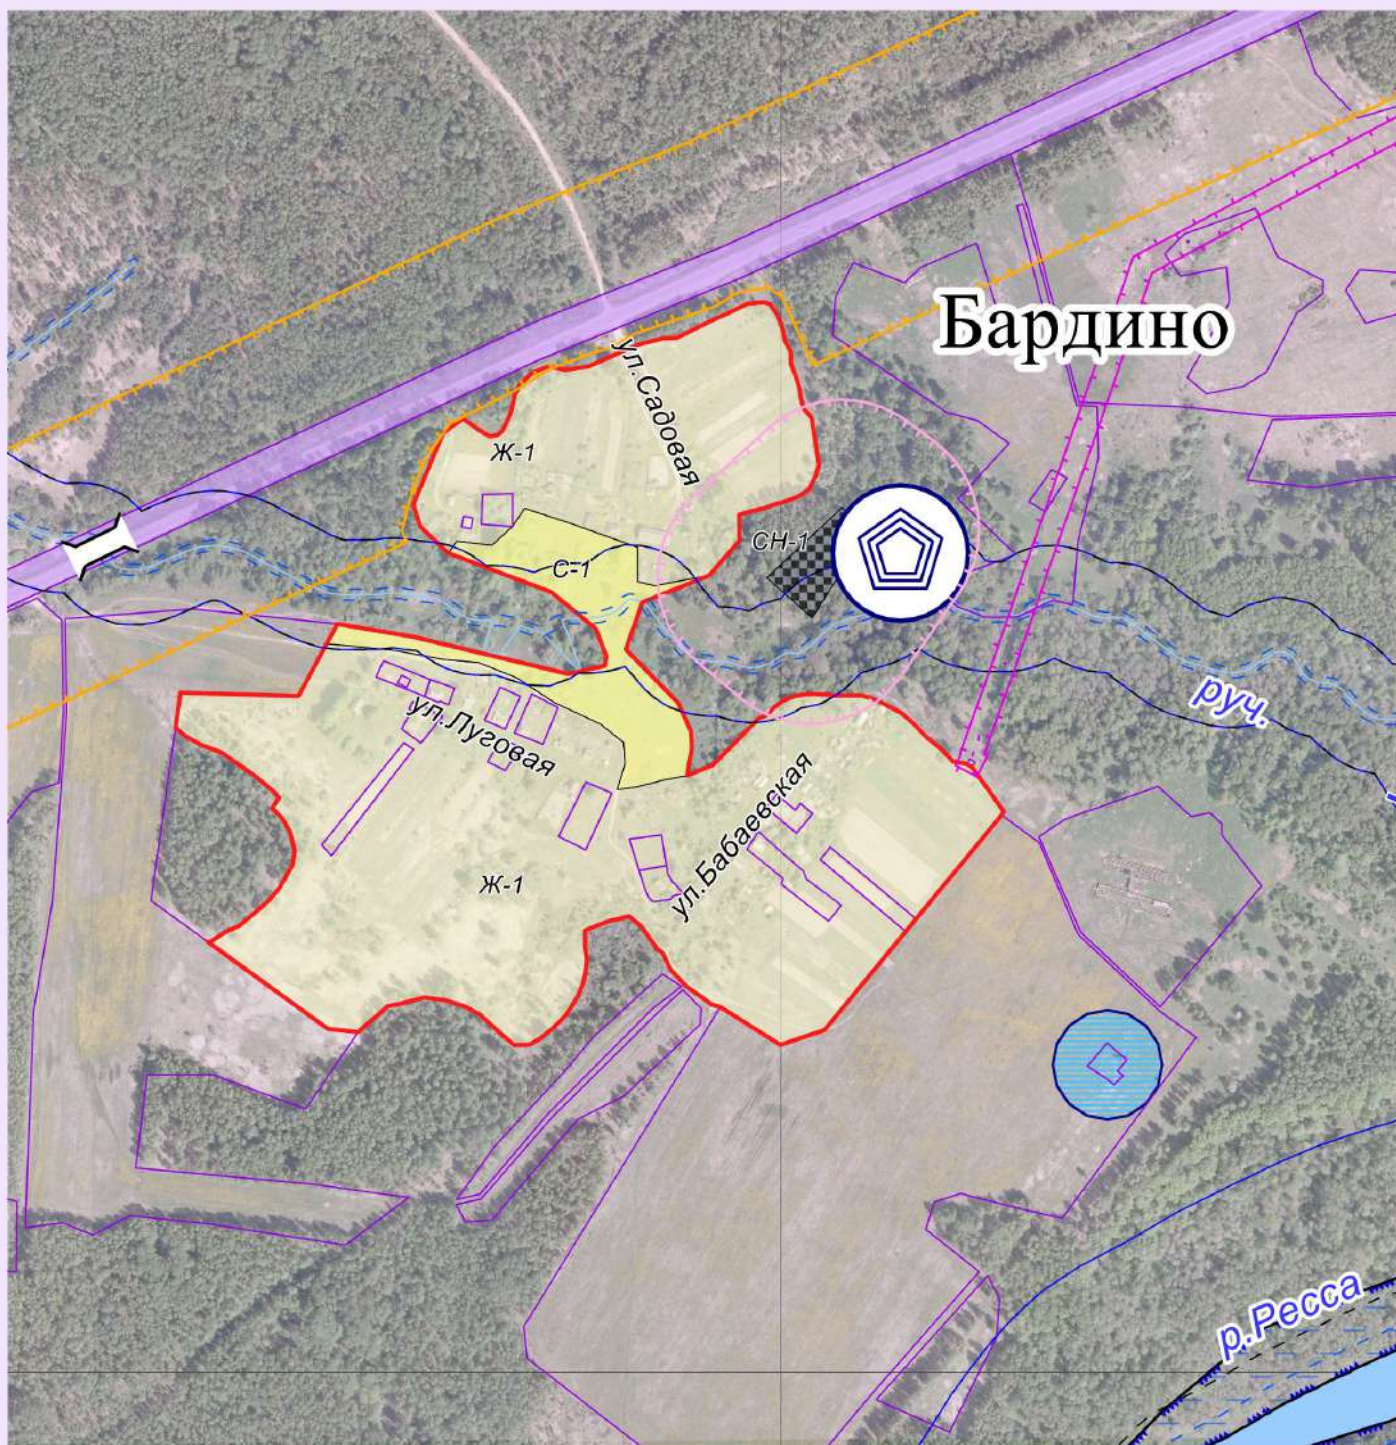

**ФРАГМЕНТ КАРТ ГРАДОСТРОИТЕЛЬНОГО ЗОНИРОВАНИЯ
И ГРАНИЦ ЗОН С ОСОБЫМИ УСЛОВИЯМИ ИСПОЛЬЗОВАНИЯ ТЕРРИТОРИИ ДЕР. БАРДИНО
муниципального образования сельского поселения "Деревня Рыляки"
Юхновского района Калужской области**

П
Р
А
В
И
Л
А

З
Е
М
Л
Е
П
О
Л
Ь
З
О
В
А
Н
И
Я

И

З
А
С
Т
Р
О
Й
К
И

Условные обозначения: приложение № 13

Масштаб 1: 5 000

Глава администрации
МО СП "Деревня Рыляки"

_____ О. А. Муртузалиева