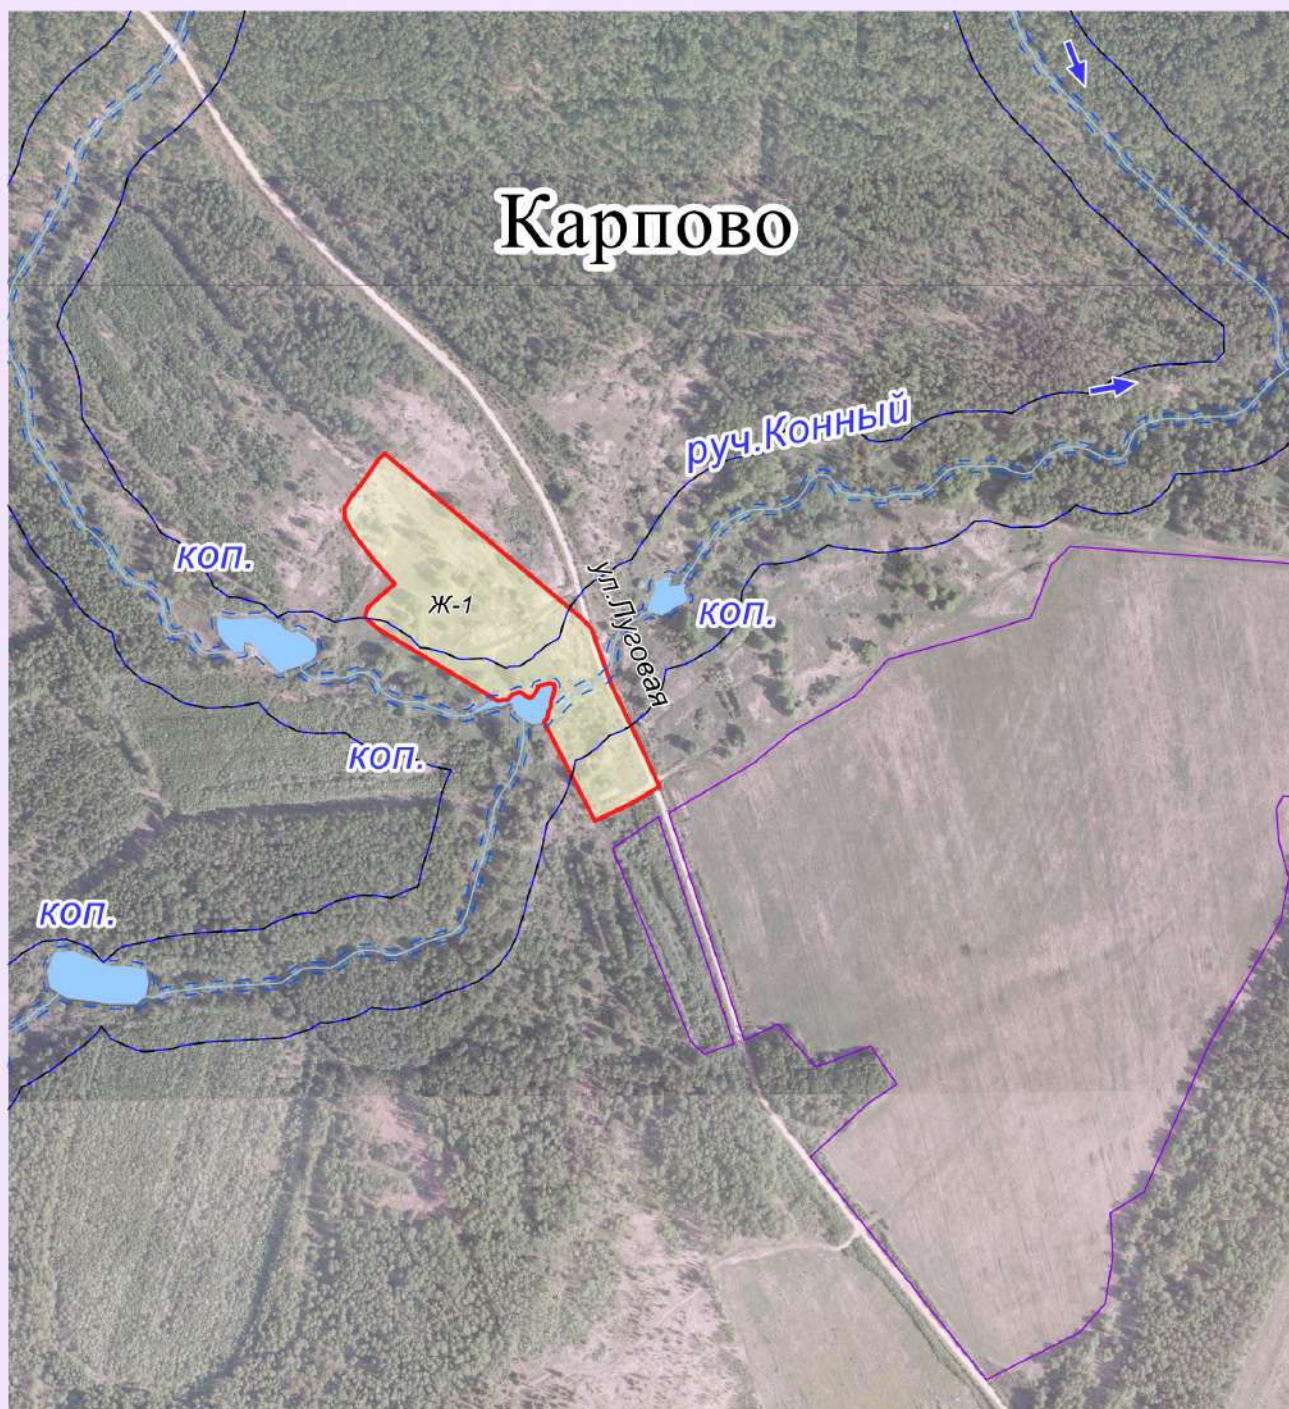

ФРАГМЕНТ КАРТ ГРАДОСТРОИТЕЛЬНОГО ЗОНИРОВАНИЯ
И ГРАНИЦ ЗОН С ОСОБЫМИ УСЛОВИЯМИ ИСПОЛЬЗОВАНИЯ ТЕРРИТОРИИ ДЕР. КАРПОВО
муниципального образования сельского поселения "Деревня Рыляки"
Юхновского района Калужской области

П
Р
А
В
И
Л
А

З
Е
М
Л
Е
П
О
Л
Ь
З
О
В
А
Н
И
Я

И

З
А
С
Т
Р
О
Й
К
И

Условные обозначения: приложение № 13

Глава администрации
МО СП "Деревня Рыляки"

Масштаб 1: 5 000

_____ О. А. Муртузалиева