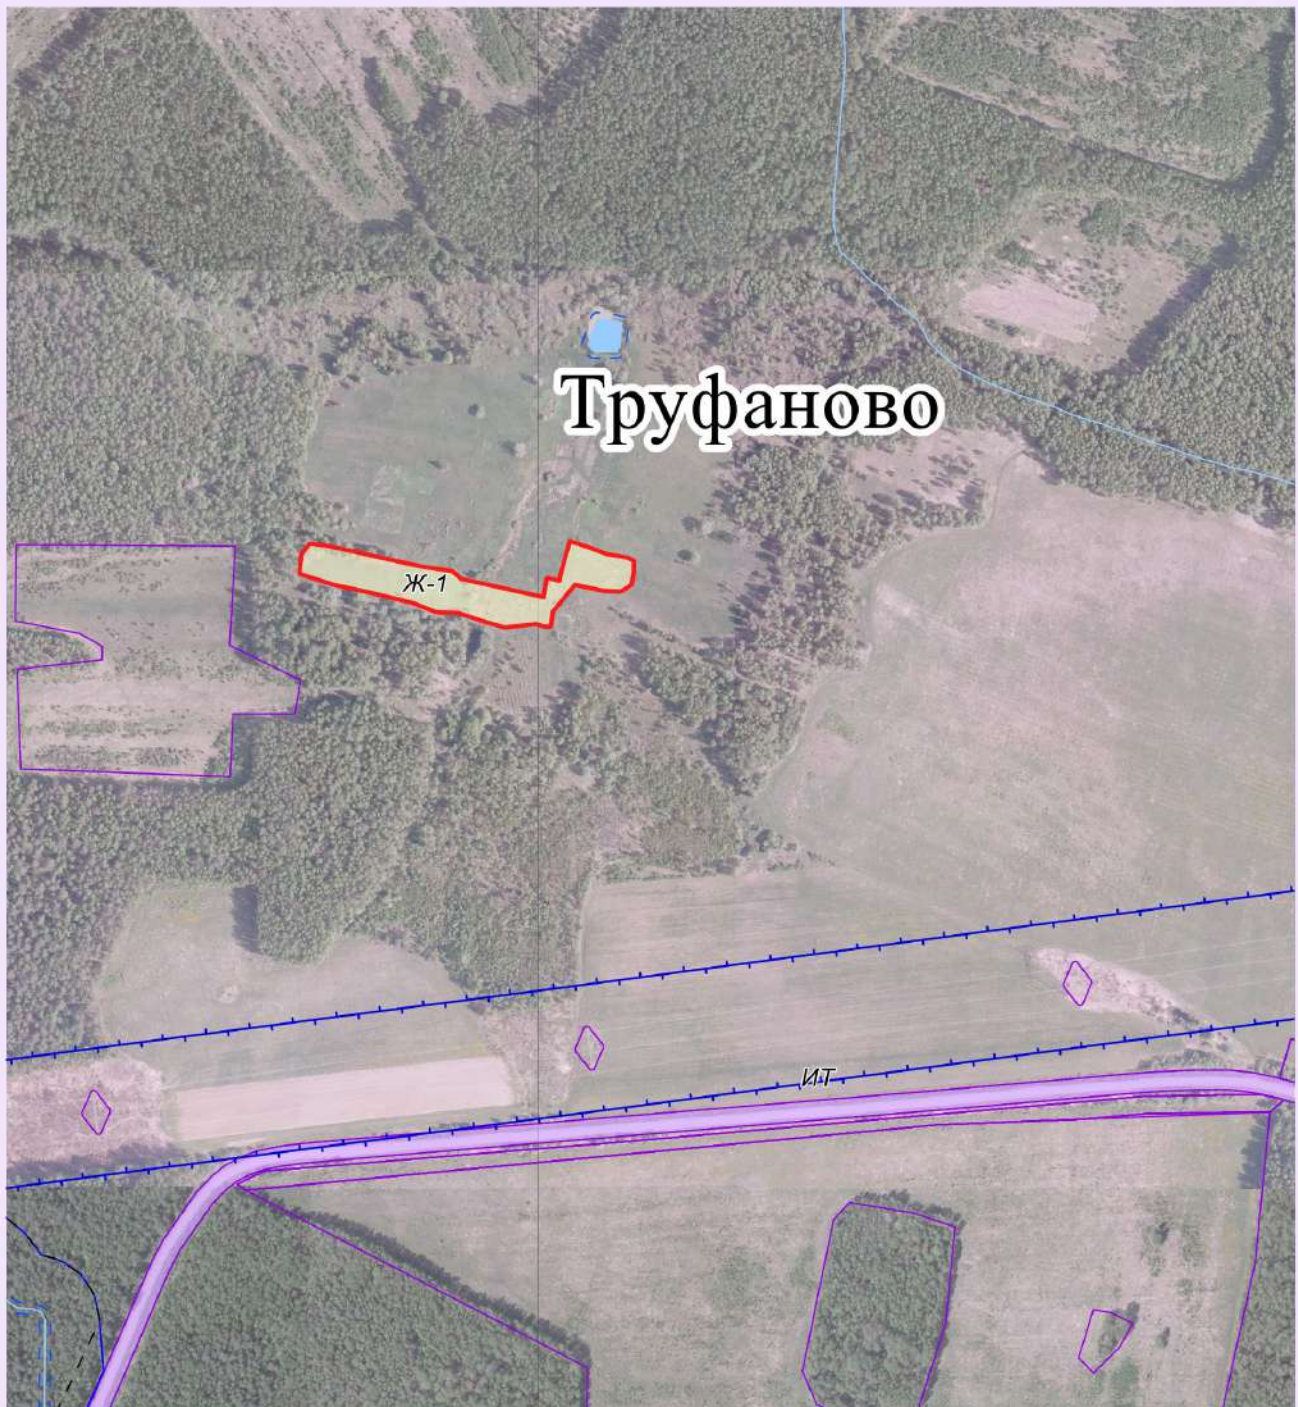

**ФРАГМЕНТ КАРТ ГРАДОСТРОИТЕЛЬНОГО ЗОНИРОВАНИЯ
И ГРАНИЦ ЗОН С ОСОБЫМИ УСЛОВИЯМИ ИСПОЛЬЗОВАНИЯ ТЕРРИТОРИИ ДЕР. ТРУФАНОВО
муниципального образования сельского поселения "Деревня Рыляки"
Юхновского района Калужской области**

П
Р
А
В
И
Л
А

З
Е
М
Л
Є
П
О
Л
Ь
З
О
В
Л
Н
И
Я

И

З
А
Є
Т
Р
О
Й
К
И

Условные обозначения: приложение № 13

Глава администрации
МО СП "Деревня Рыляки"

Масштаб 1: 5 000

_____ О. А. Муртузалиева