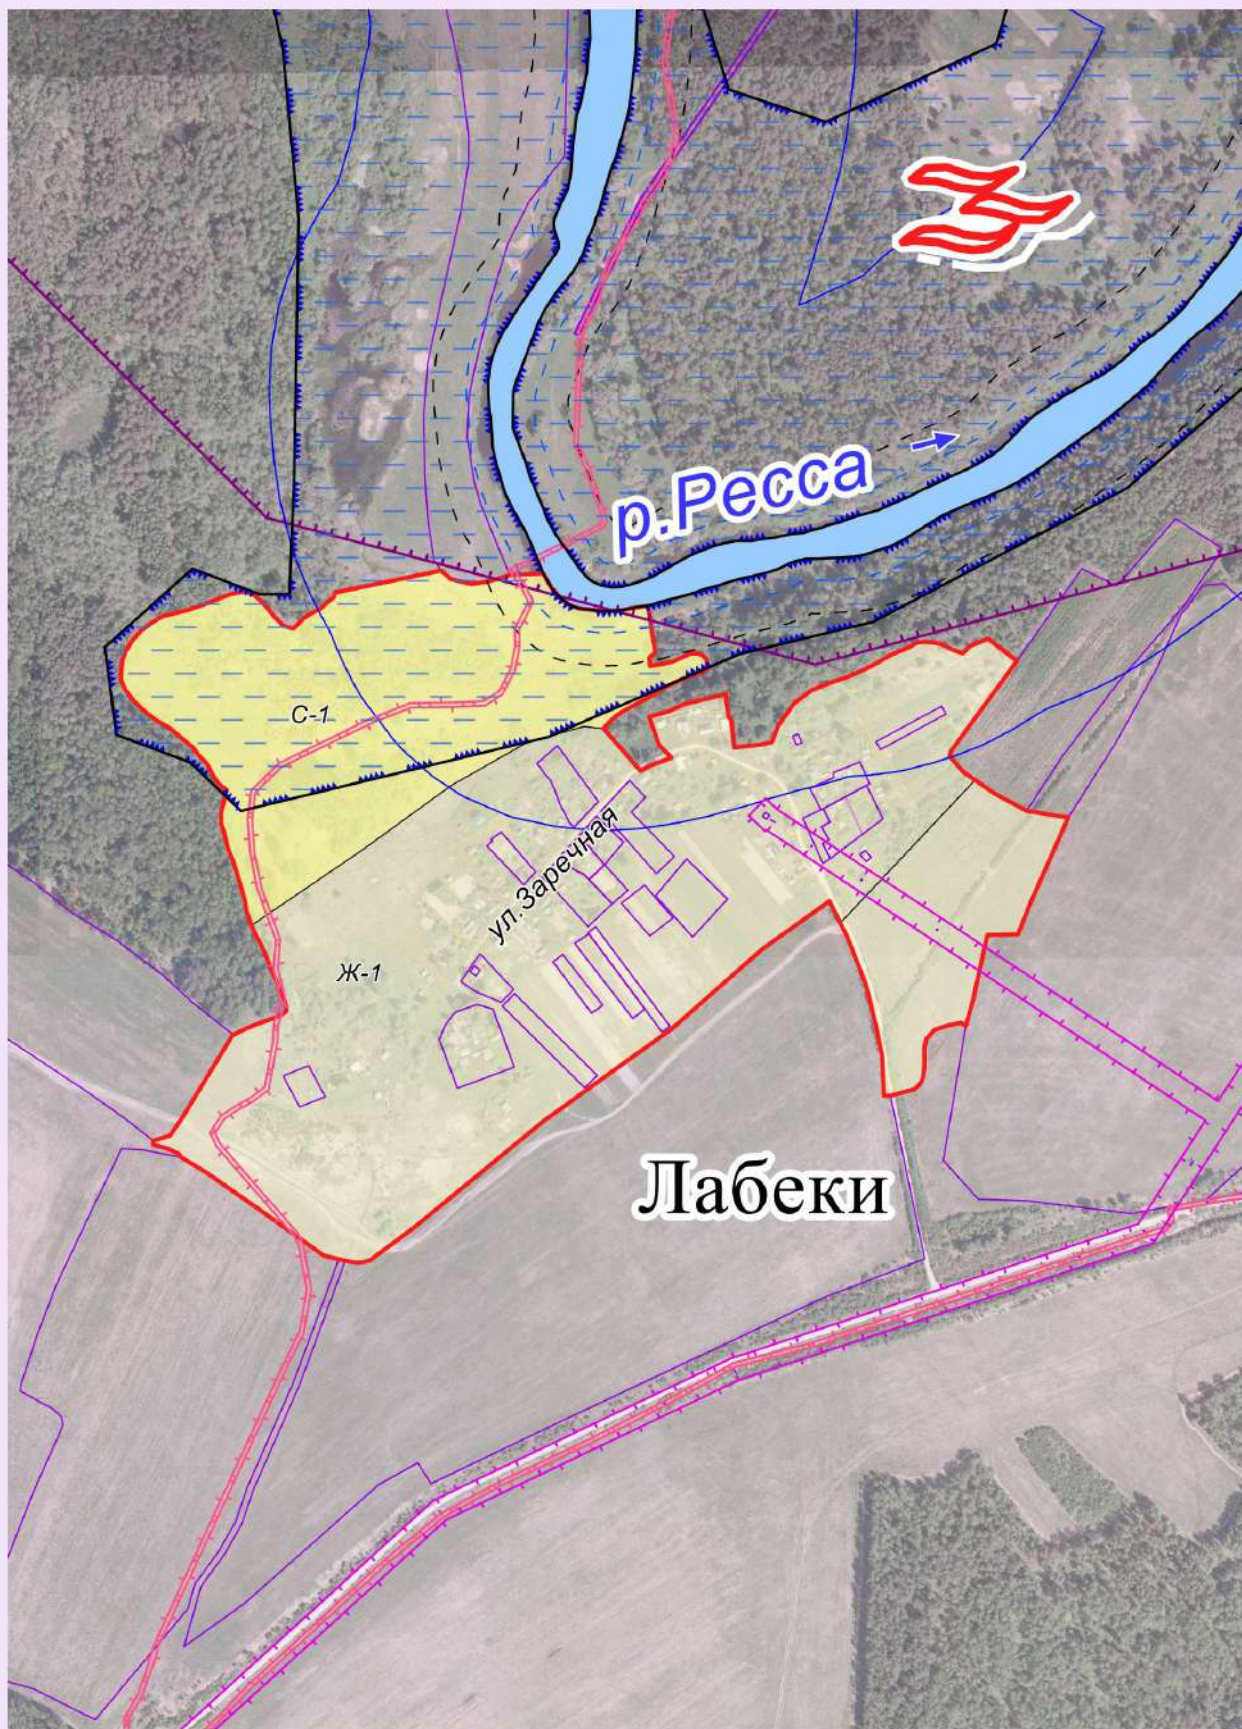

**ФРАГМЕНТ КАРТ ГРАДОСТРОИТЕЛЬНОГО ЗОНИРОВАНИЯ
И ГРАНИЦ ЗОН С ОСОБЫМИ УСЛОВИЯМИ ИСПОЛЬЗОВАНИЯ ТЕРРИТОРИИ ДЕР. ЛАБЕКИ
муниципального образования сельского поселения "Деревня Рыляки"
Юхновского района Калужской области**

П
Р
А
В
И
Л
А

З
Е
М
Л
Є
П
О
Л
Ь
З
О
В
А
Н
И
Я

И

З
А
С
Т
Р
О
Й
К
И

Условные обозначения: приложение № 13

Глава администрации
МО СП "Деревня Рыляки"

Масштаб 1: 5 000

О. А. Муртузалиева