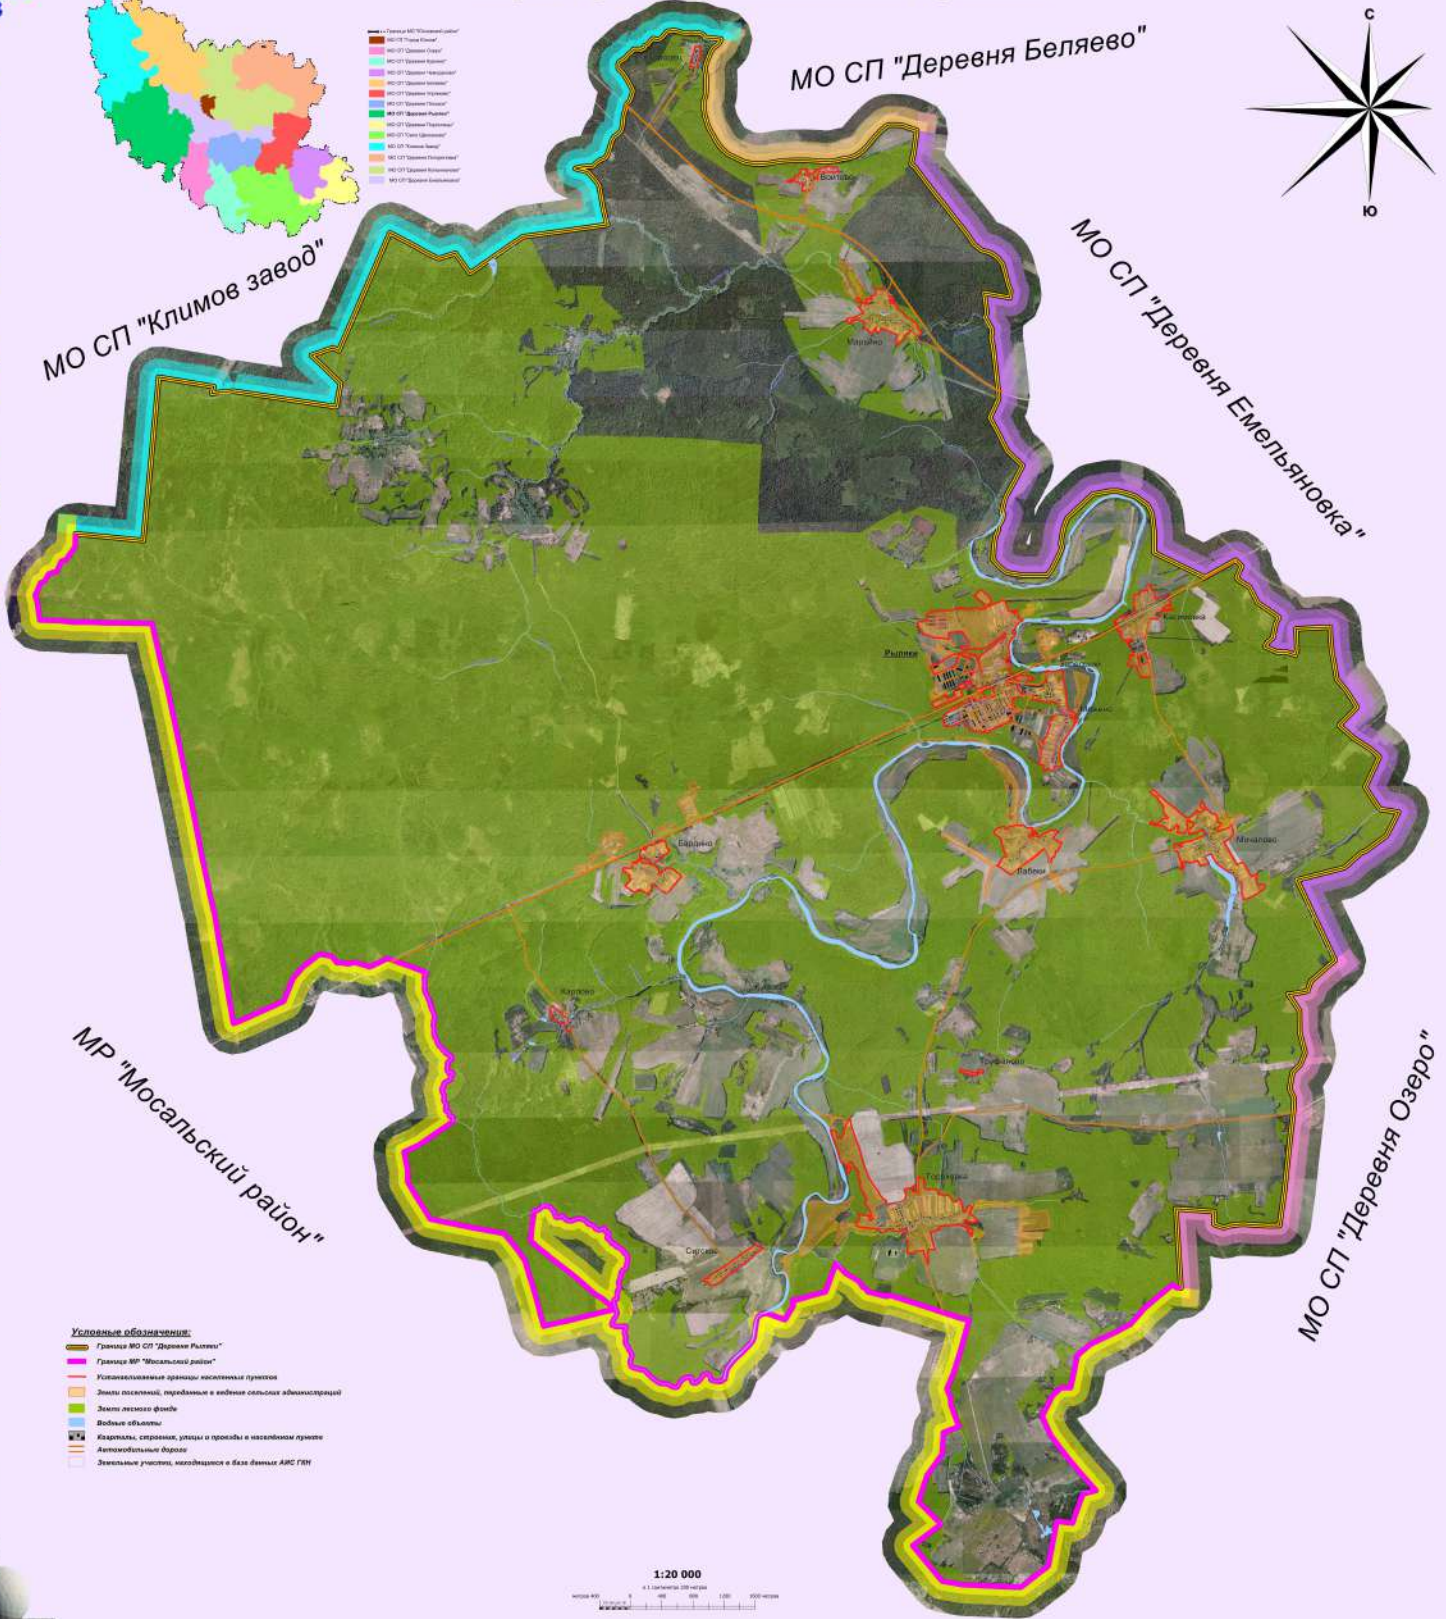

Муниципальное образование Сельское поселение "Деревня Рыляки"
Муниципального района "Юхновский район" Калужской области

Карта границ населенных пунктов

2013

Г
Е
Н
Е
Р
А
Л
Ь
Н
Ы
Й
П
Л
А
Н

1:20 000